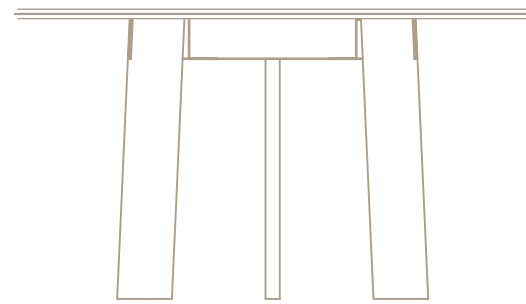

MESA KOBE

CIRCULAR

DIÁM. 130 X H72 CM.
ESTE PRODUCTO PUEDE DESARROLLARSE A MEDIDA

Tapa en mármol, madera enchapada en roble o laqueada brillante o mate.
Patas de madera roble macizo, estructura de hierro pintado al horno.

COLORES DE LA ESTRUCTURA

NEGRO MATE

BLANCO ÓPTICO

BRONCE

COLORES DE PATAS

LUSTRE NATURAL

LUSTRE NEGRO MATE

LUSTRE HABANO