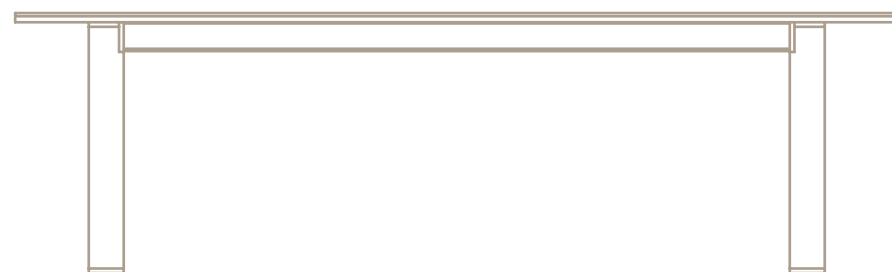

MESA MARGEN

240 X 90 X H72 CM.
ESTE PRODUCTO PUEDE DESARROLLARSE A MEDIDA

Tapa en madera enchapada en roble o laqueada brillante o mate.
Patas de hierro pintadas al horno.

COLORES DE TAPAS

LACA NEGRO
MATE
O BRILLANTE

LACA BLANCO
MATE
O BRILLANTE

LACA TAUPE
MATE
O BRILLANTE

ROBLE
NATURAL

ROBLE
NEGRO

ROBLE
BLANCO

ROBLE
TAUPE

COLORES DE LA ESTRUCTURA

NEGRO MATE