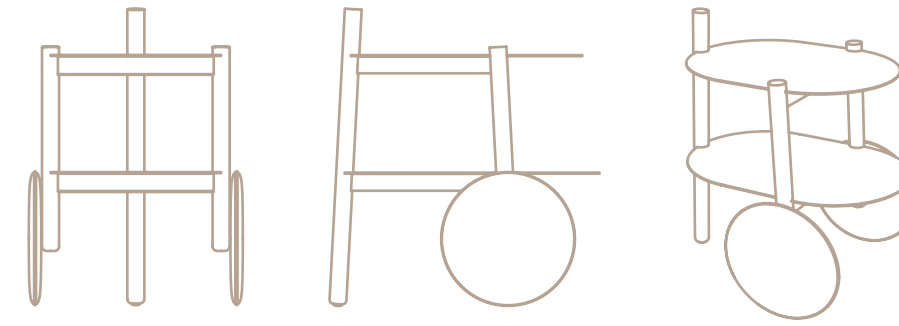

# CARRO LOLLIPOP

## MESAS BAJA - CARRO LOLLIPOP

68 X 50 X H 60 CM

Estructura de madera maciza de roble natural o paraíso laqueado, tapas en chapa de acero pintadas, ruedas de madera pintada.

### COLORES DE LA ESTRUCTURA

NEGRO MATE

CHINCHILLA

BLANCO CÁLIDO

CEMENTO

ROBLE NATURAL

### COLORES DE LA TAPA

NEGRO MATE

CHINCHILLA

BLANCO CÁLIDO

CEMENTO