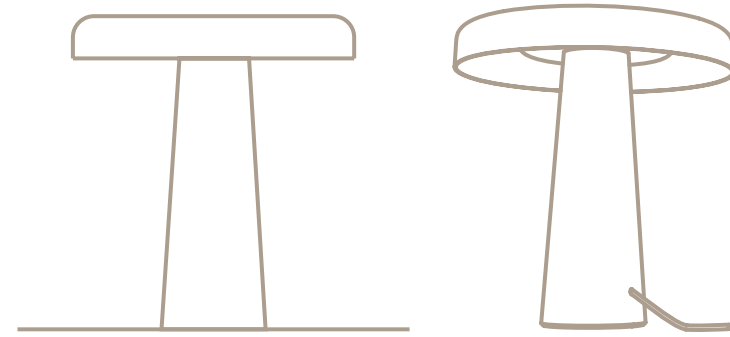

A close-up photograph of a lamp's shade, showing a smooth, curved surface in a muted olive-green or taupe color. The lighting is soft, highlighting the texture and the curve of the shade. The background is a light, neutral color.

LÁMPARA PLUVIAL

DE MESA

DIÁMETRO 40 CM. X H44 CM.

Base de resina colada, pantalla de aluminio con terminación en pintura poliuretánica. Difusor plástico opalino blanco.
Iluminación LED 12W, blanco cálido.

COLORES

NEGRO
MICROTEXTURADO
MATE

BLANCO
MICROTEXTURADO
MATE

TAUPE
MICROTEXTURADO
MATE

OCRE
MICROTEXTURADO
MATE