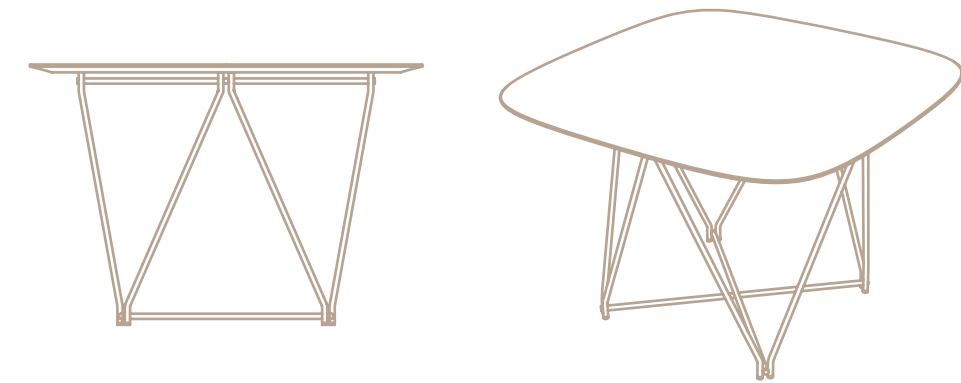

**MESA
EDÉN**
CUADRADA

MESAS BAJA - EDÉN CUADRADA

GRANDE: 90 X 90 X H35 CM

MEDIANA: 60 X 60 X H40 CM

CHICA: 40 X 40 X H30 CM

Tapa en madera enchapada en roble o laqueada brillante o mate.
Patas de hierro pintadas al horno.

COLORES DE LA PATA

NEGRO MATE

BLANCO CÁLIDO

BLANCO ÓPTICO

BEIGE POLAR

OCRE

CROMADO

TAUPE

COLORES DE LA TAPA

LACA NEGRO MATE
O BRILLANTE

LACA BLANCO MATE
O BRILLANTE

LACA TAUPE MATE
O BRILLANTE

ROBLE NATURAL

ROBLE NEGRO

ROBLE TAUPE

ROBLE BLANCO