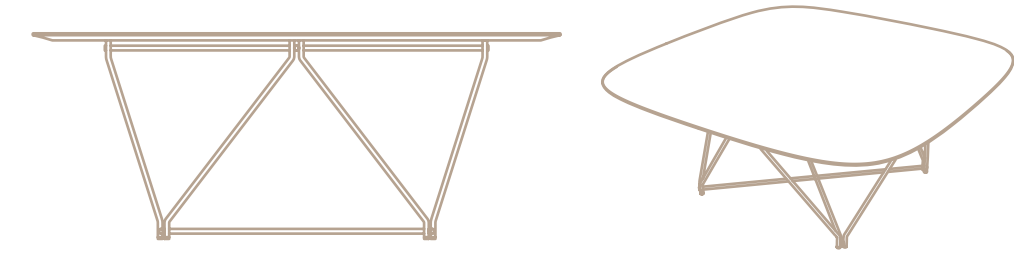

**MESA
EDÉN**
CUADRADA

MESAS BAJA - EDÉN CUADRADA

GRANDE: 90 X 90 X H35 CM

MEDIANA: 60 X 60 X H40 CM

CHICA: 40 X 40 X H30 CM

Tapa en madera enchapada en roble o laqueada brillante o mate.
Patas de hierro pintadas al horno.

COLORES DE LA PATA

NEGRO MATE

BLANCO CÁLIDO

BLANCO ÓPTICO

BEIGE POLAR

OCRE

CROMADO

TAUPE

COLORES DE LA TAPA

LACA NEGRO MATE
O BRILLANTE

LACA BLANCO MATE
O BRILLANTE

LACA TAUPE MATE
O BRILLANTE

ROBLE NATURAL

ROBLE NEGRO

ROBLE TAUPE

ROBLE BLANCO