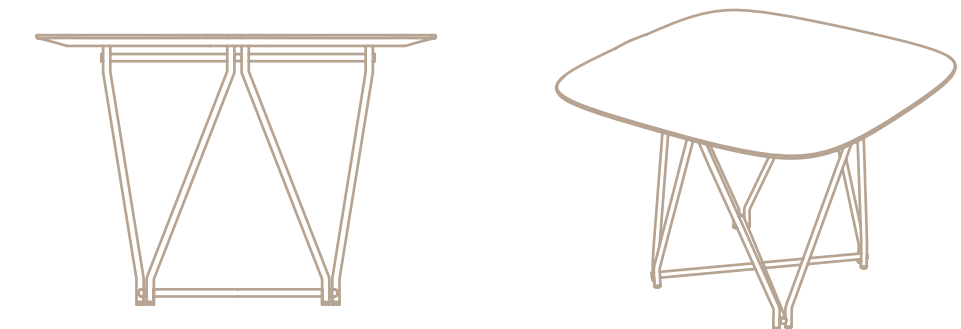

**MESA
EDÉN**
CUADRADA

MESAS BAJA - EDÉN CUADRADA

GRANDE: 90 X 90 X H35 CM

MEDIANA: 60 X 60 X H40 CM

CHICA: 40 X 40 X H30 CM

Tapa en madera enchapada en roble o laqueada brillante o mate.
Patas de hierro pintadas al horno.

COLORES DE LA PATA

NEGRO MATE

BLANCO CÁLIDO

BLANCO ÓPTICO

BEIGE POLAR

OCRE

CROMADO

TAUPE

COLORES DE LA TAPA

LACA NEGRO MATE
O BRILLANTE

LACA BLANCO MATE
O BRILLANTE

LACA TAUPE MATE
O BRILLANTE

ROBLE NATURAL

ROBLE NEGRO

ROBLE TAUPE

ROBLE BLANCO