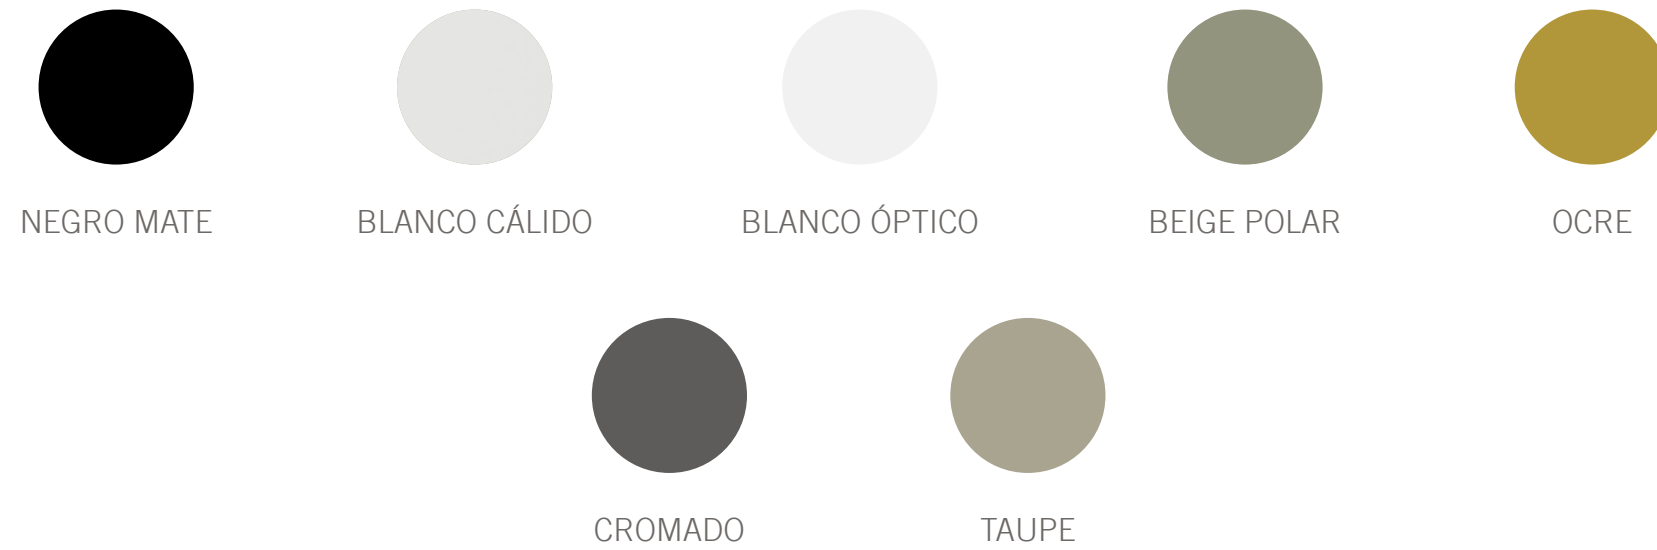

# MESA EDÉN

CIRCULAR

MESAS BAJA - EDÉN CIRCULAR

**GRANDE:** DIÁMETRO 90 X H35 CM

**MEDIANA:** DIÁMETRO 66 X H40 CM

**CHICA:** DIÁMETRO 44 X H30 CM

Tapa en madera enchapada en roble o laqueada brillante o mate.  
Patas de hierro pintadas al horno.

COLORES DE LA PATA

COLORES DE LA TAPA