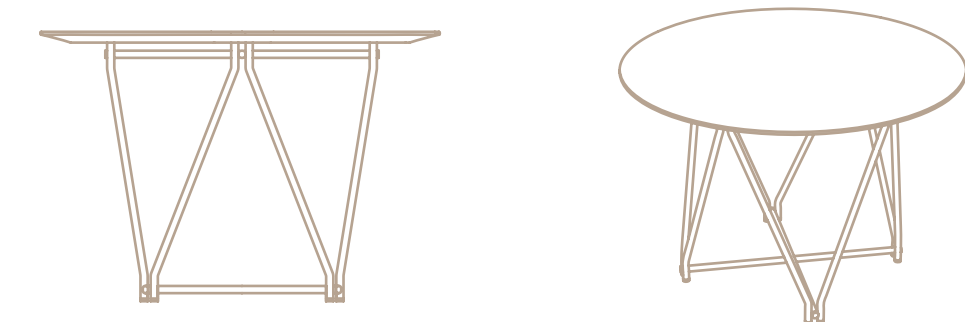

# MESA EDÉN

CIRCULAR

MESAS BAJA - EDÉN CIRCULAR

**GRANDE:** DIÁMETRO 90 X H35 CM

**MEDIANA:** DIÁMETRO 66 X H40 CM

**CHICA:** DIÁMETRO 44 X H30 CM

Tapa en madera enchapada en roble o laqueada brillante o mate.  
Patas de hierro pintadas al horno.

COLORES DE LA PATA

COLORES DE LA TAPA