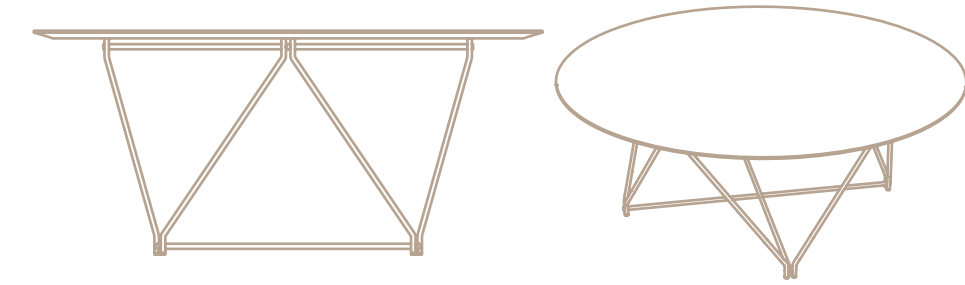

# MESA EDÉN

CIRCULAR

MESAS BAJA - EDÉN CIRCULAR

**GRANDE:** DIÁMETRO 90 X H35 CM

**MEDIANA:** DIÁMETRO 66 X H40 CM

**CHICA:** DIÁMETRO 44 X H30 CM

Tapa en madera enchapada en roble o laqueada brillante o mate.  
Patas de hierro pintadas al horno.

COLORES DE LA PATA

COLORES DE LA TAPA