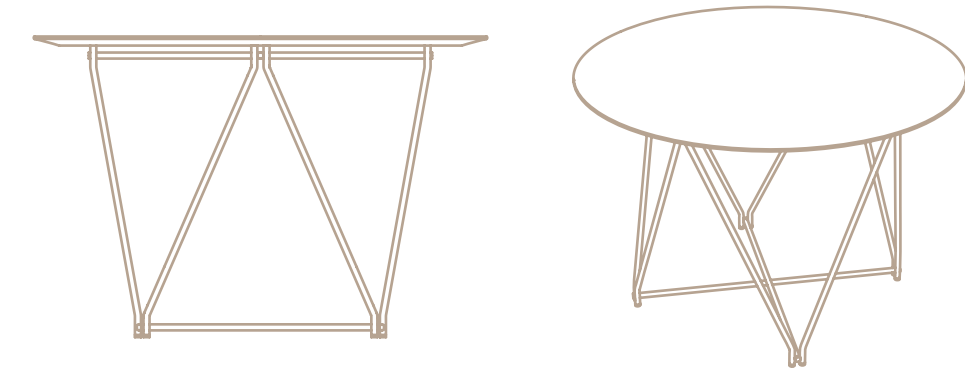

# MESA EDÉN

CIRCULAR

MESAS BAJA - EDÉN CIRCULAR

**GRANDE:** DIÁMETRO 90 X H35 CM

**MEDIANA:** DIÁMETRO 66 X H40 CM

**CHICA:** DIÁMETRO 44 X H30 CM

Tapa en madera enchapada en roble o laqueada brillante o mate.  
Patas de hierro pintadas al horno.

COLORES DE LA PATA

COLORES DE LA TAPA