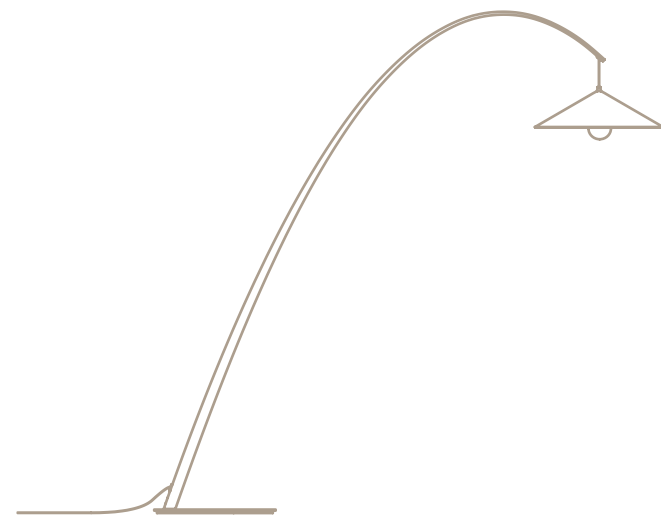

LÁMPARA BIENVENIDA

220 X H220 CM.
BASE GIRATORIA

Vara de resina pintada. Pantalla de aluminio con terminación de pintura poliuretánica. Base giratoria de hierro pintada. Foco globo 18W, casquillo E27, blanco cálido.

COLORES

NEGRO MATE

BLANCO MATE